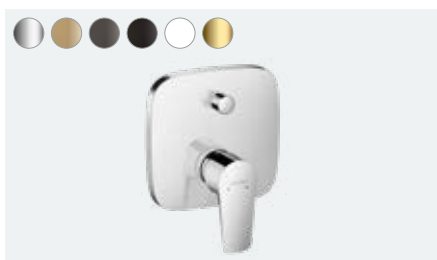

Einhebel-Waschtischmischer Unterputz
für Wandmontage mit Auslauf 16,5 cm (o. Abb.)
71732, -000