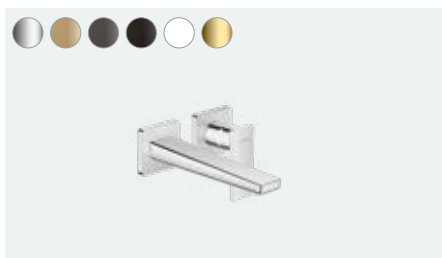

Metropol
Einhebel-Waschtischmischer Unterputz
für Wandmontage mit Hebelgriff und Auslauf 22,5 cm
32526, -000, -140, -340, -670, -700, -990