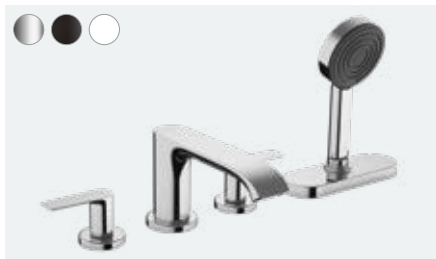

Vivenis
4-Loch Wannenrandarmatur mit sBox
75444, -000, -670, -700

Grundkörper für 4-Loch Wannenrandarmatur (o. Abb.)
13440180