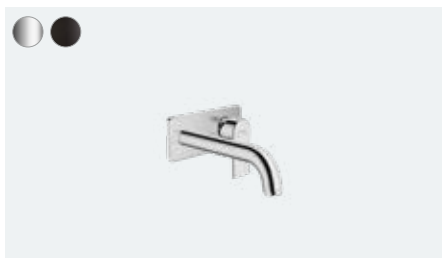

Vernis Shape

Einhebel-Waschtischmischer Unterputz für Wandmontage mit Auslauf 20,7 cm # 71578, -000, -670

Grundkörper für Einhebel-Waschtischmischer Unterputz für Wandmontage (o. Abb.) # 13622180