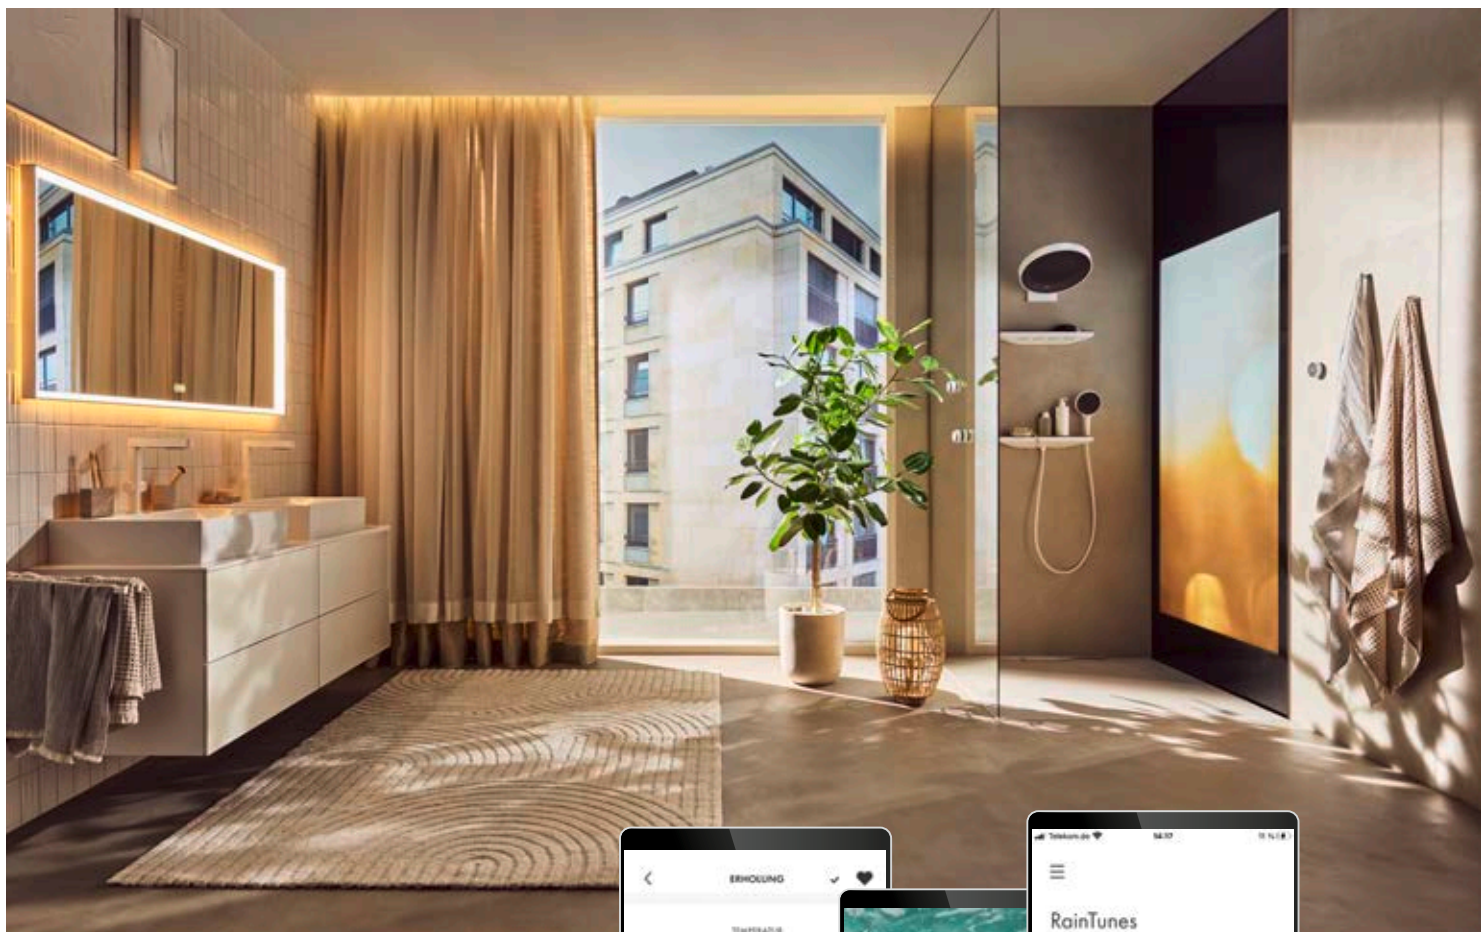

Gute Nacht

Kommen Sie zur Ruhe mit beruhigender Lichtstimmung, zarten Aromen und einer Decke aus feinsten Wassertropfen auf Ihrer Haut.

Mehr entdecken zu unseren Szenarien

hansgrohe home App - die Steuerung für smarte Anwendungen zuhause

Mit der hansgrohe home App wählen Sie intuitiv Ihr persönliches Duschszenario und verwalten die digitalen hansgrohe Geräte.

Wenn Sie RainTunes in Ihrem Bad installiert haben, sorgt die hansgrohe home App mit verschiedenen vorkonfigurierten Szenarien für ein Duschserlebnis mit allen Sinnen. Je nach Lust und Laune starten Sie Ihr Wellness-Programm täglich neu - ganz einfach per Smartphone.