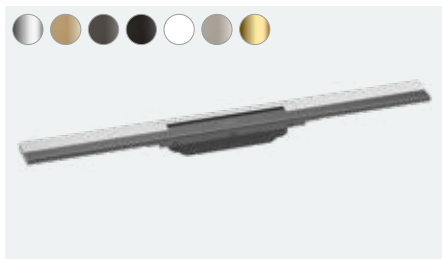

RainDrain Flex

Fertigset Duschrinne 700 kürzbar
56043, -000, -140, -340, -670, -700, -800, -990
Fertigset Duschrinne 800 kürzbar (o. Abb.)
56044, -000, -140, -340, -670, -700, -800, -990
Fertigset Duschrinne 900 kürzbar (o. Abb.)
56045, -000, -140, -340, -670, -700, -800, -990
Fertigset Duschrinne 1000 kürzbar (o. Abb.)
56046, -000, -140, -340, -670, -700, -800, -990
Fertigset Duschrinne 1200 kürzbar (o. Abb.)
56047, -000, -140, -340, -670, -700, -800, -990