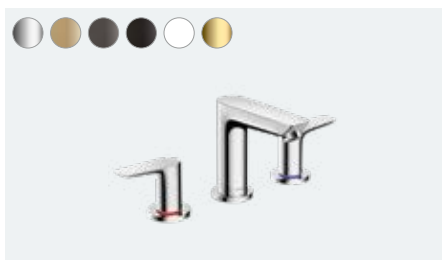

Einhebel-Waschtischmischer Unterputz
für Wandmontage mit Auslauf 16,5 cm (o. Abb.)
71732, -000