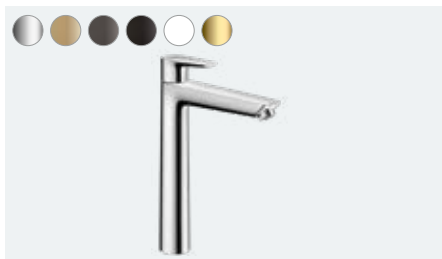

Talis E
 Einhebel-Waschtischmischer 240
 für Aufsatzwaschtische
 mit Zugstangen-Ablaufgarnitur
 # 71716, -000, -140, -340, -670, -700, -990
 Einhebel-Waschtischmischer 240
 ohne Ablaufgarnitur
 # 71717, -000, -140, -340, -670, -700, -990