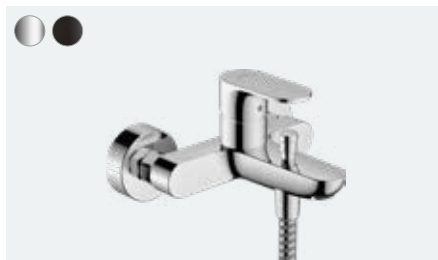

Rebris S

Einhebel-Wannenmischer Aufputz # 72440, -000, -670