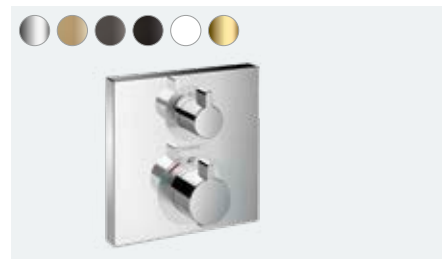

EcoStat Square
Thermostat Unterputz für 2 Verbraucher
15714, -000, -140, -340, -670, -700, -990