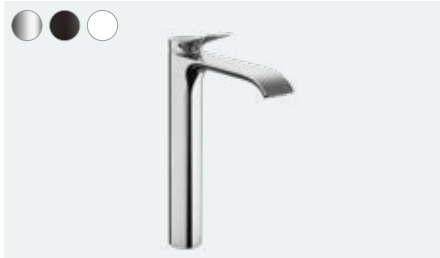

Vivenis
Einhebel-Waschtischmischer 250
für Aufsatzwaschtische
mit Zugstangen-Ablaufgarnitur
75040, -000, -670, -700
Einhebel-Waschtischmischer 250
für Aufsatzwaschtische
ohne Ablaufgarnitur
75042, -000, -670, -700