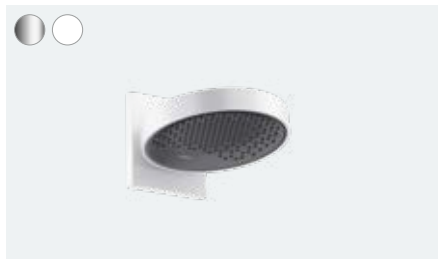

Rainfinity

Kopfbrause 250 1jet mit Wandanschluss
26226, -000, -700 19 l/min
26227, -000, -700 EcoSmart 9,4 l/min