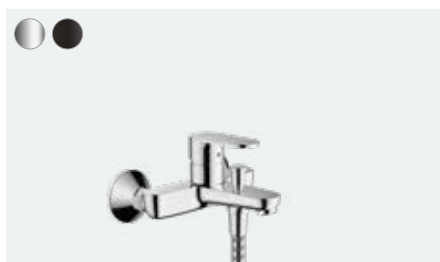

Vernis Blend

Einhebel-Wannenmischer Aufputz # 71440, -000, -670