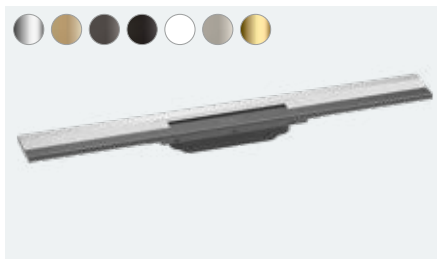

RainDrain Flex

Fertigset Duschrinne 700 kürzbar zur Wandmontage
56050, -000, -140, -340, -670, -700, -800, -990
Fertigset Duschrinne 800 kürzbar zur Wandmontage (o. Abb.)
56051, -000, -140, -340, -670, -700, -800, -990
Fertigset Duschrinne 900 kürzbar zur Wandmontage (o. Abb.)
56052, -000, -140, -340, -670, -700, -800, -990
Fertigset Duschrinne 1000 kürzbar zur Wandmontage (o. Abb.)
56053, -000, -140, -340, -670, -700, -800, -990
Fertigset Duschrinne 1200 kürzbar zur Wandmontage (o. Abb.)
56054, -000, -140, -340, -670, -700, -800, -990