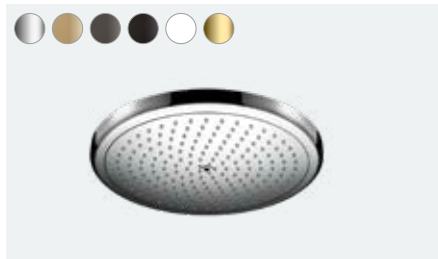

Croma Select S

Kopfbrause 180 2jet
26522, -000, -400 17 l/min
26523, -000 EcoSmart 9 l/min

Croma E

Kopfbrause 280 1jet
 # 26257, -000 18,3 l/min
 # 26258, -000 EcoSmart 8 l/min

Croma

Kopfbrause 280 1jet
 # 26220, -000, -140, -340, -670, -700, -990 15,6 l/min
 # 26221, -000, -140, -340, -670, -700, -990 EcoSmart 8,5 l/min
 Brausearm 38,9 cm (o. Abb.)
 # 27413, -000, -140, -340, -670, -700, -990
 Deckenanschluss 10 cm (o. Abb.)
 # 27479, -000, -140, -340, -670, -700, -820, -990