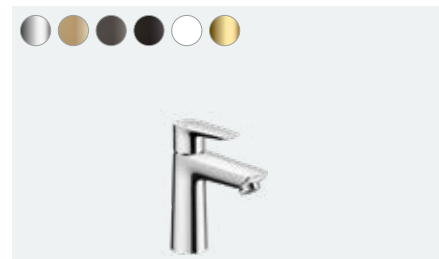

Einhebel-Waschtischmischer Unterputz
für Wandmontage mit Auslauf 16,5 cm (o. Abb.)
71732, -000