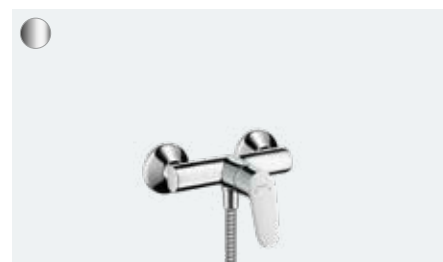

Focus
Einhebel-Brausemischer Aufputz
31960, -000