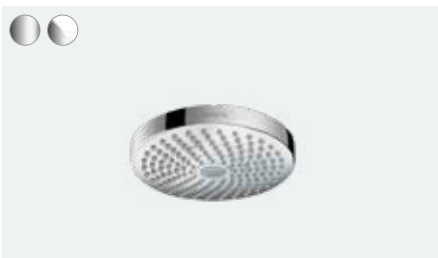

Croma Select S

Kopfbrause 180 2jet
26522, -000, -400 17 l/min
26523, -000 EcoSmart 9 l/min