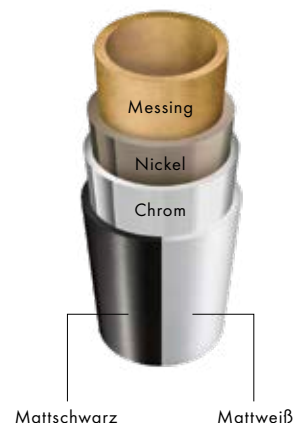

FinishPlus – individuell gestalten mit farbigen Oberflächen

In der Badgestaltung ist Individualität angesagt. Mit den FinishPlus Oberflächen von hansgrohe können Sie sich farblich austoben. Hochwertige Metalltöne und aktuelle Mattfarben erfüllen jeden Wunsch nach Selbstverwirklichung. Das Bad lässt sich farblich ganz persönlich gestalten.

- Hochwertige Oberflächendesigns bieten Ihnen vielfältige Gestaltungsmöglichkeiten.
- FinishPlus setzt edle Akzente und bereichert den Raum stilvoll. Mit den metallischen Oberflächen und matten Trendfarben lassen sich Bäder einzigartig inszenieren.
- Auch die entsprechenden Komplementärprodukte sind mit FinishPlus im gleichen Farbton erhältlich.

PVD-Beschichtung

Eine PVD-Schicht wird im Vakuum-Beschichtungs-Prozess Molekül für Molekül aufgedampft, wodurch eine robuste und farbbrillante Oberfläche entsteht

Langlebigkeit getestet für jahrelange Haltbarkeit der Oberfläche

Lack-Beschichtung

Eine spezielle Lackierung wird in mehreren Arbeitsgängen aufgetragen, um eine kräftige und intensive Oberfläche zu schaffen

Langlebigkeit getestet für jahrelange Haltbarkeit der Oberfläche