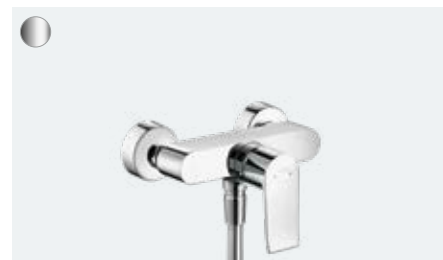

Metris
Einhebel-Brausemischer Aufputz
31680, -000