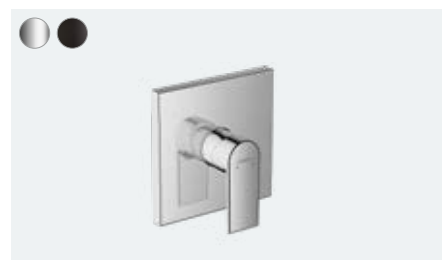

Vernis Shape

Einhebel-Brausemischer Unterputz für iBox universal # 71668, -000, -670

Grundkörper (o. Abb.) # 01800180