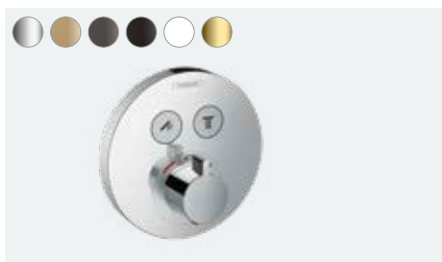

ShowerSelect S
Thermostat Unterputz für 2 Verbraucher
15743, -000, -140, -340, -670, -700, -990