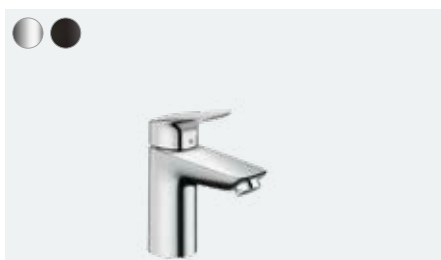

Logis
Einhebel-Waschtischmischer 100
mit Zugstangen-Ablaufgarnitur
71100, -000, -670
Einhebel-Waschtischmischer 100
mit Push-Open Ablaufgarnitur
71107, -000, -670
Einhebel-Waschtischmischer 100
CoolStart mit Zugstangen-Ablaufgarnitur (o. Abb.)
71102, -000, -670
Einhebel-Waschtischmischer 100
CoolStart ohne Ablaufgarnitur (o. Abb.)
71103, -000, -670
Einhebel-Waschtischmischer 100
ohne Ablaufgarnitur
71101, -000, -670