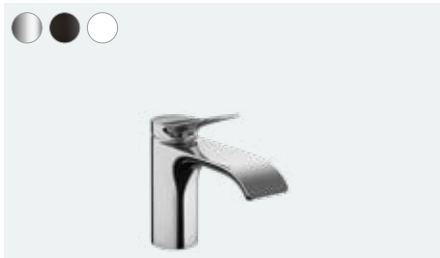

Vivenis
Standventil 80 mit Hebelgriff für Kaltwasser
oder vorgemischtes Wasser ohne Ablaufgarnitur
75013, -000, -670, -700