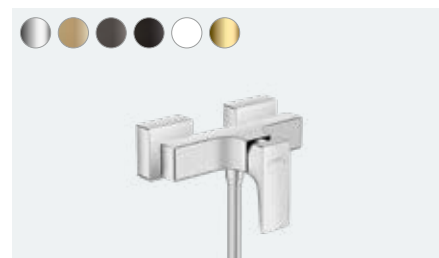

Metropol
Einhebel-Brausemischer Aufputz mit Hebelgriff
32560, -000, -140, -340, -670, -700, -990