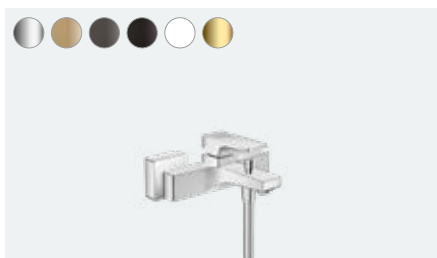

Einhebel-Waschtischmischer 110
mit Hebelgriff und Zugstangen-Ablaufgarnitur
32506, -000