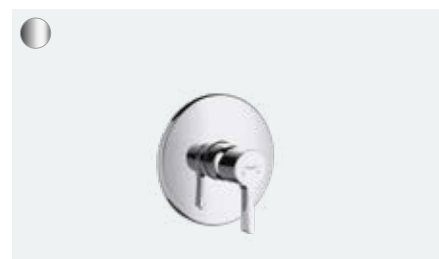

Metris S
Einhebel-Brausemischer Unterputz für iBox universal
31665, -000

Grundkörper (o. Abb.)
01800180