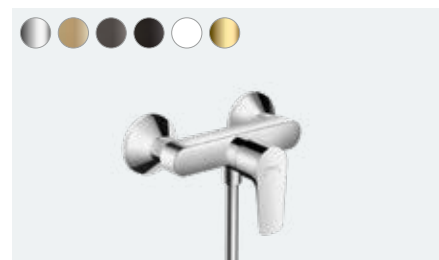

Talis E
Einhebel-Brausemischer Aufputz
71760, -000, -140, -340, -670, -700, -990