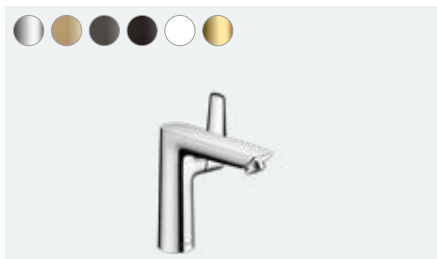

Talis E
 Einhebel-Waschtischmischer 240
 für Aufsatzwaschtische
 mit Zugstangen-Ablaufgarnitur
 # 71716, -000, -140, -340, -670, -700, -990
 Einhebel-Waschtischmischer 240
 ohne Ablaufgarnitur
 # 71717, -000, -140, -340, -670, -700, -990