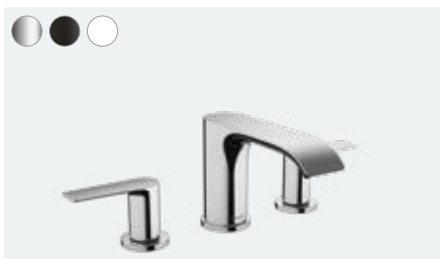

Vivenis
3-Loch Waschtischarmatur 90
mit Zugstangen-Ablaufgarnitur
75033, -000, -670, -700