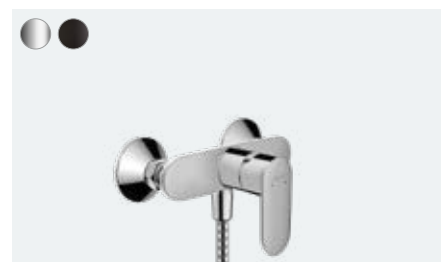

Vernis Blend

Einhebel-Brausemischer Aufputz # 71640, -000, -670