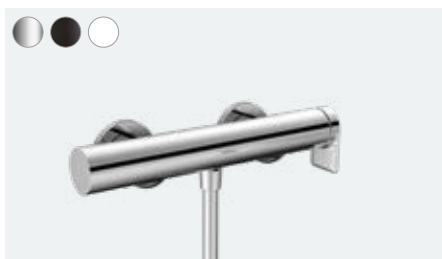

Vivenis
Einhebel-Brausemischer Aufputz
75620, -000, -670, -700 12,3 l/min