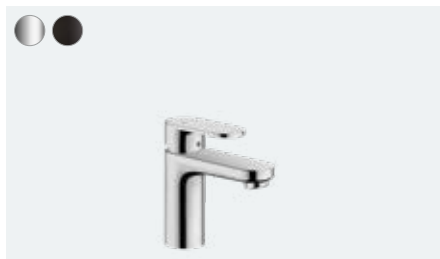

Vernis Blend

Einhebel-Waschtischmischer 100 mit Zugstangen-Ablaufgarnitur # 71551, -000, -670

Einhebel-Waschtischmischer 100 mit Metall Zugstangen-Ablaufgarnitur # 71559, -000

Einhebel-Waschtischmischer 100 mit isolierter Wasserführung und Zugstangen-Ablaufgarnitur (o. Abb.) # 71571, -000

Einhebel-Waschtischmischer 100 ohne Ablaufgarnitur # 71580, -000, -670

Einhebel-Waschtischmischer 100 CoolStart mit Zugstangen-Ablaufgarnitur (o. Abb.) # 71585, -000, -670