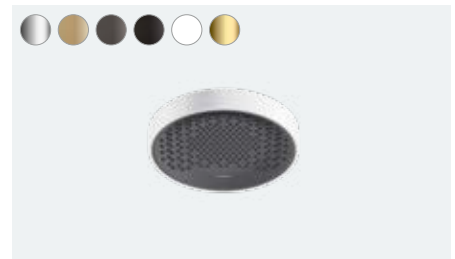

Rainfinity

Kopfbrause 250 1jet
26228, -000, -140, -340, -670, -700, -990 16 l/min
Kopfbrause 250 1jet EcoSmart
26229, -000, -140, -340, -670, -700, -990 EcoSmart
9 l/min

Deckenanschluss S 10 cm (o. Abb.)
27393, -000, -140, -340, -670, -700, -990

Deckenanschluss S 30 cm (o. Abb.)
27389, -000, -140, -340, -670, -700, -990

Brausearm E 39 cm mit rechteckigem Schaft (o. Abb.)
27694, -000, -140, -340, -670, -700, -990