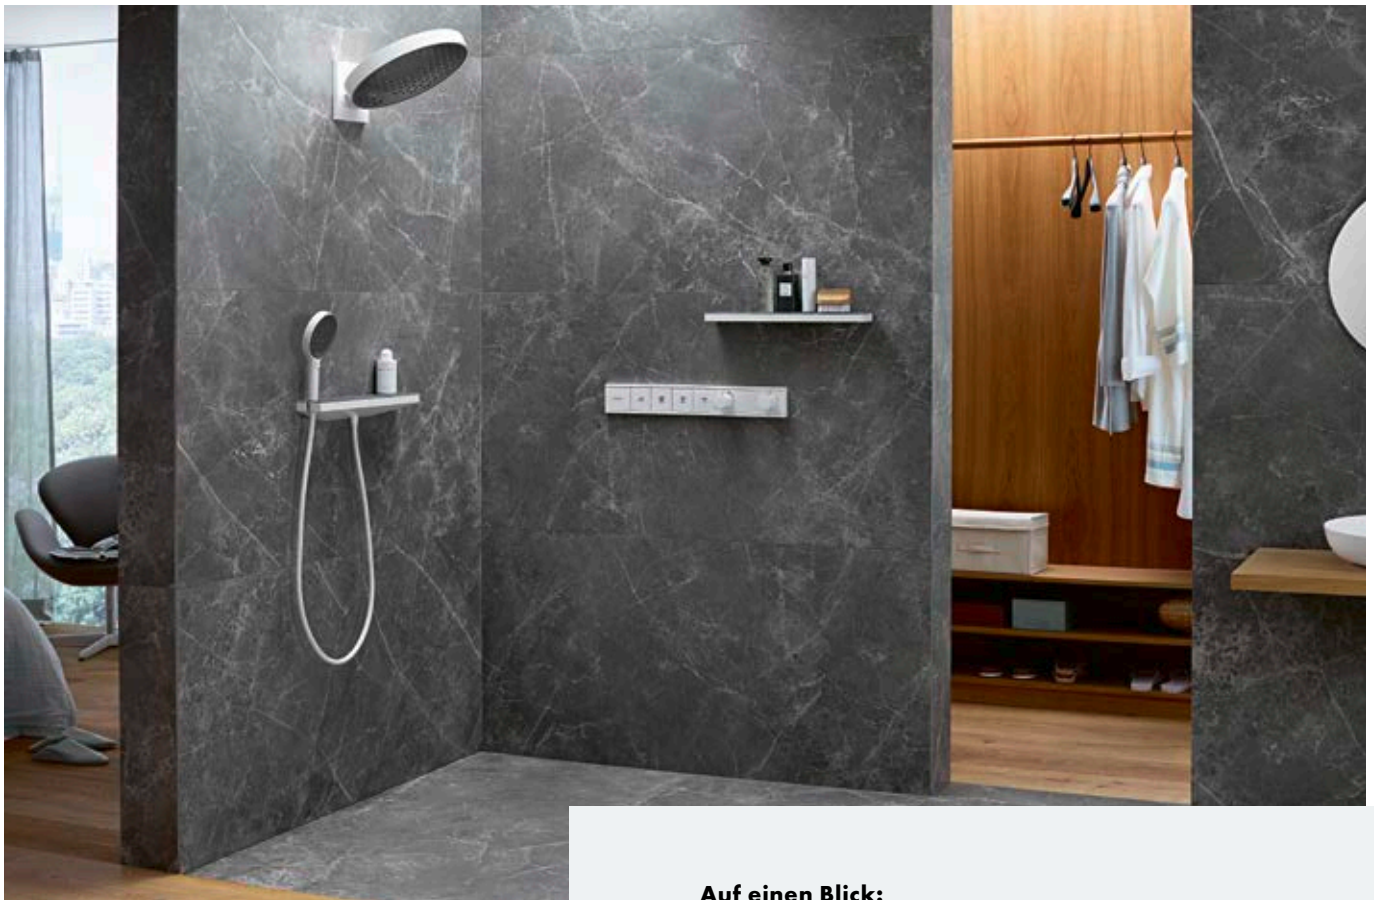

Alles eine Einstellungssache

Rainfinity lässt sich durch den innovativen Wandanschluss auf eine Neigung zwischen 10° und 30° einstellen. Für eine bequeme Duschposition, mit der Haare und Gesicht bei Bedarf trocken bleiben. Durch die angewinkelte Positionierung ohne herkömmlichen Brausearm wird die Rainfinity Kopfbrause zu einem klaren Statement im modernen Badambiente.

Für Designliebhaber

Das Rainfinity Design ist ein optischer Genuss. Mit moderner Oberflächenfarbigkeit und der dezent strukturierten Strahlscheibe setzen die großen Kopf- und Handbrausen ein Highlight in Ihrem Badezimmer. Das matte Weiß der Brausen steht in edlem Kontrast zu den graphitfarbenen Strahlscheiben.

Auf einen Blick:

- Innovative, leicht nach innen gewölbte Strahlfläche aus Aluminium für ein allumfassendes Duschvergnügen
- Mithilfe der farbigen FinishPlus Oberflächendesigns gestalten Sie Ihr Bad individuell nach Ihrem Geschmack
- Einzigartiges Duscherlebnis mit sanft umhüllenden Mikrotropfen dank PowderRain
- Mit der innovativen Select-Steuerung genügt ein Klick, um die Strahlart zu wechseln oder eine andere Brause anzusteuern
- Mehrere Strahlarten für ein individuelles Duscherlebnis
- Dank der QuickClean-Technologie lösen Sie Kalkablagerungen an den flexiblen Silikonknoppen einfach mit den Fingern ab
- Mit den EcoSmart Varianten verbrauchen Sie bis zu 60% weniger Wasser
- Umfangreiches Sortiment mit Auf- und Unterputzvarianten