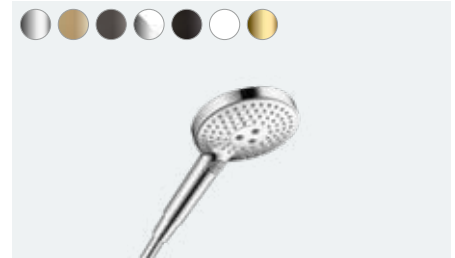

Raindance Select S

Handbrause 120 3jet
26530, -000, -140, -340, -400, -670, -700, -990 15 l/min
26531, -000, -140, -340, -400, -670, -700, -990 EcoSmart 8,5 l/min