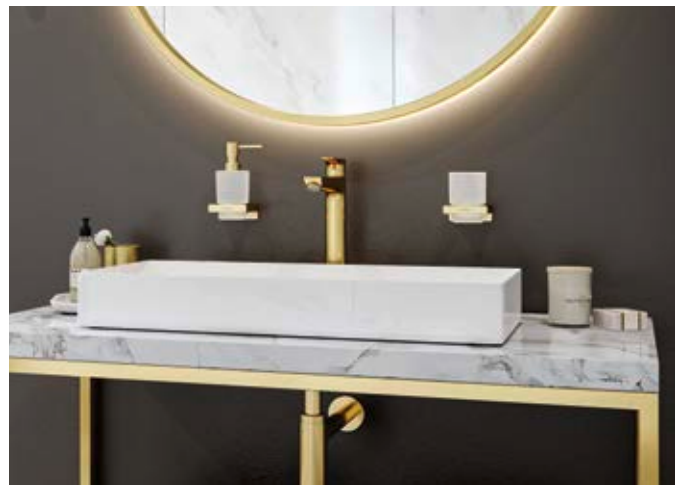

Chrom

Zeitloser Klassiker, gepaart mit zarter Eleganz.

Polished Gold Optic

Glamouröses Aussehen für ästhetische Extravaganz.

Smart Living

- 12 RainTunes
- 18 RainButton
- 19 RainPad

Brausen

- 20 Rainfinity
- 26 Rainmaker
- 28 Rainsdance
- 32 Pulsify S
- 40 Croma
- 46 Crometta
- 50 Vernis
- 52 Jocolino
- 54 DogShower