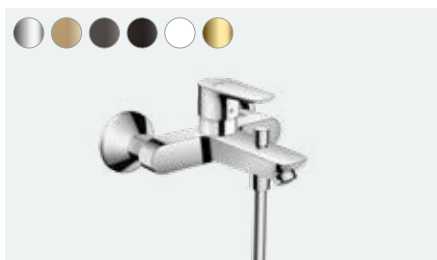

Einhebel-Waschtischmischer Unterputz
für Wandmontage mit Auslauf 16,5 cm (o. Abb.)
71732, -000