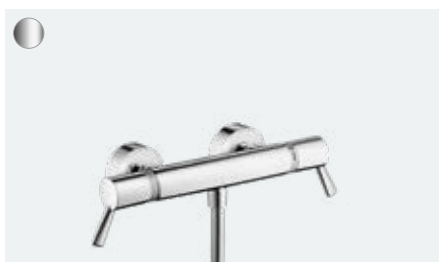

EcoStat
Brausethermostat Comfort Care Aufputz
mit extra langen Griffen
13117, -000

Grundkörper iBox universal für Unterputz ist nicht inbegriffen – bitte Grundkörper aus erforderlichem Zubehör bestellen