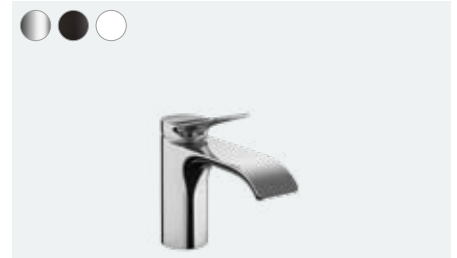

Vivenis
Einhebel-Waschtischmischer 80
mit Zugstangen-Ablaufgarnitur
75010, -000, -670, -700
Einhebel-Waschtischmischer 80
ohne Ablaufgarnitur
75012, -000, -670, -700