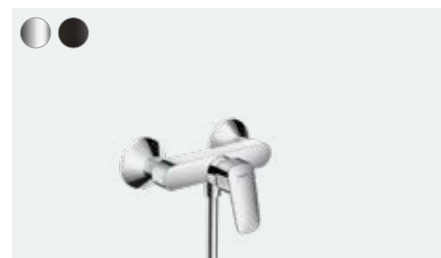

Logis
Einhebel-Brausemischer Aufputz
71600, -000, -670