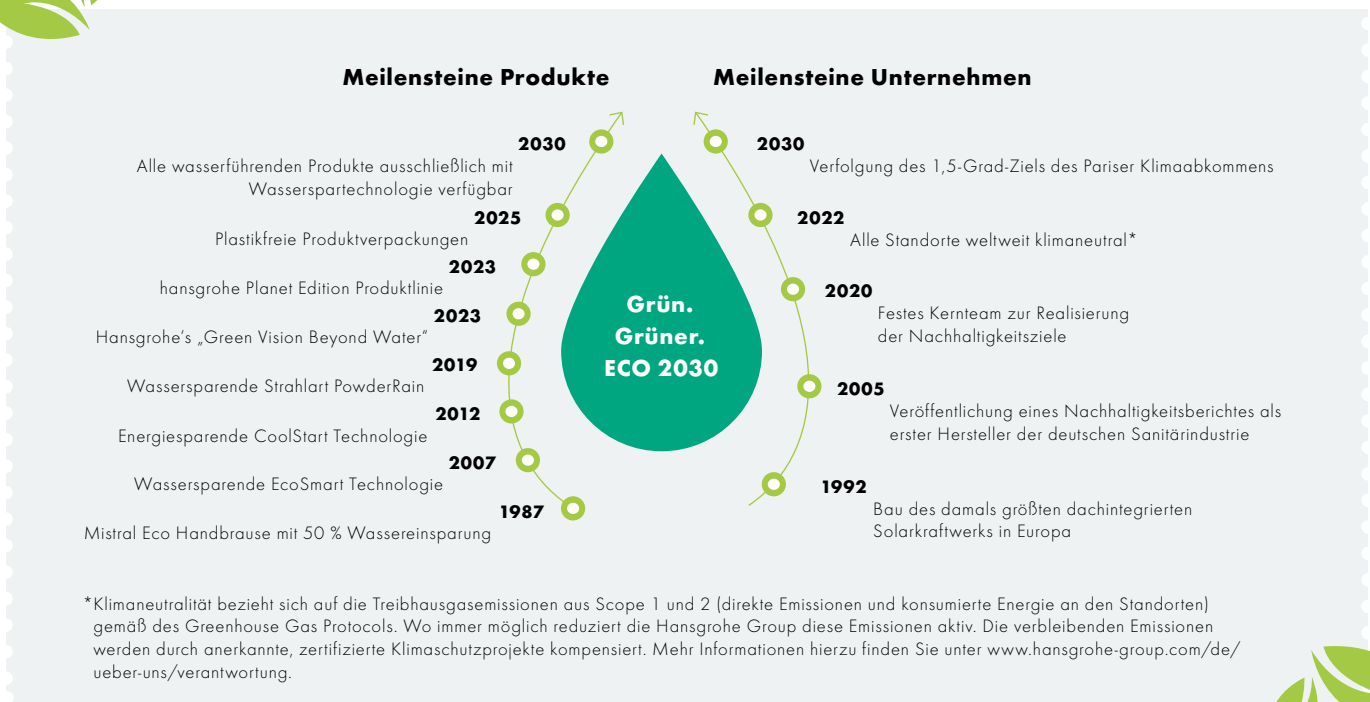

Qualität – höchste Ansprüche für eine lange Lebensdauer

Sie wollen Badprodukte einbauen, die Ihnen lange Freude bereiten. Dabei können Sie auf uns zählen. Unseren Kunden jederzeit höchste Qualität zu bieten, ist ein elementarer Bestandteil der hansgrohe Unternehmensphilosophie. Wir fertigen seit über 120 Jahren hochwertige Sanitärprodukte und sichern den hohen Standard durch umfangreiches Qualitätsmanagement. Das ist in allen Werken, national und international, wirksam.

Für diese Qualität geben wir Ihnen eine freiwillige Garantie von 5 Jahren* sowie eine Nachkaufgarantie von 15 Jahren.

*Mehr Informationen unter [hansgrohe.de/garantie](https://www.hansgrohe.de/garantie)

Verantwortung übernehmen – nachhaltig handeln

Wasser ist Leben und unsere Leidenschaft. Deshalb tun wir alles, um diese kostbare Ressource zu schützen: mit wasser- und energiesparenden Brausen, Armaturen und Technologien. Aber auch die Produktion und Entsorgung unserer Produkte haben einen Einfluss auf Klima- und Ressourcenkreisläufe unseres Planeten, für den wir Verantwortung übernehmen.

IN TOUCH WITH OUR PLANET

Unser Weg der grünen Transformation

Lebenszyklus-Analyse einer Handbrause

Die Nutzungsphase einer Handbrause ist bei Weitem am CO₂-intensivsten. Es wird etwa 1.000-mal mehr CO₂ emittiert als bei der Herstellung. Deshalb haben wir es uns zur Aufgabe gemacht, unser gesamtes Brausen- und Armaturenportfolio bis 2030 auf „ECO“ umzustellen. Das bedeutet konkret, dass wir den Wasser- und/oder Energieverbrauch der wasserführenden Produkte in der Nutzung um mindestens 22 Prozent im Vergleich zum Basisjahr 2020 reduzieren.