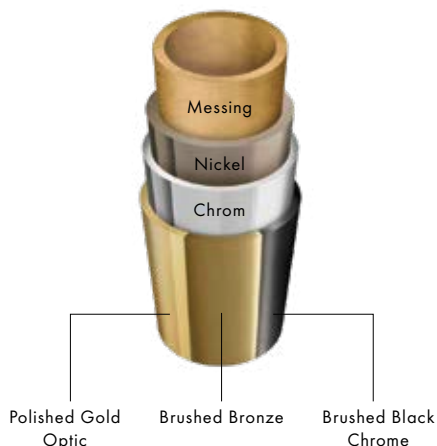

Einfach Code scannen
und mehr erfahren.

FinishPlus – individuell gestalten mit farbigen Oberflächen

In der Badgestaltung ist Individualität angesagt. Mit den FinishPlus Oberflächen von hansgrohe können Sie sich farblich austoben. Hochwertige Metalltöne und aktuelle Mattfarben erfüllen jeden Wunsch nach Selbstverwirklichung. Das Bad lässt sich farblich ganz persönlich gestalten.

- Hochwertige Oberflächendesigns bieten Ihnen vielfältige Gestaltungsmöglichkeiten.
- FinishPlus setzt edle Akzente und bereichert den Raum stilvoll. Mit den metallischen Oberflächen und matten Trendfarben lassen sich Bäder einzigartig inszenieren.
- Auch die entsprechenden Komplementärprodukte sind mit FinishPlus im gleichen Farbton erhältlich.

PVD-Beschichtung

Eine PVD-Schicht wird im Vakuum-Beschichtungs-Prozess Molekül für Molekül aufgedampft, wodurch eine robuste und farbbrillante Oberfläche entsteht

Langlebigkeit getestet für jahrelange Haltbarkeit der Oberfläche

Lack-Beschichtung

Eine spezielle Lackierung wird in mehreren Arbeitsgängen aufgetragen, um eine kräftige und intensive Oberfläche zu schaffen

Langlebigkeit getestet für jahrelange Haltbarkeit der Oberfläche