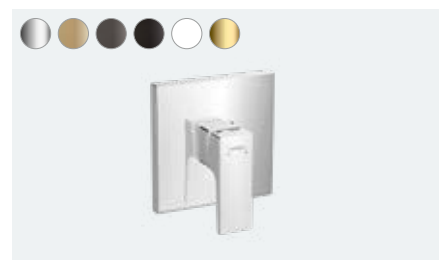

Einhebel-Waschtischmischer 110
mit Hebelgriff und Zugstangen-Ablaufgarnitur
32506, -000