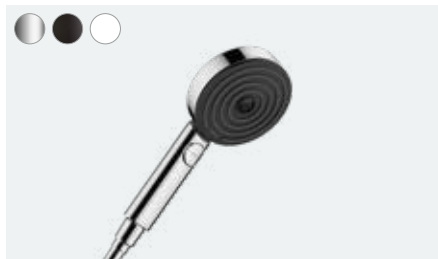

Pulsify Select S

Handbrause 105 3jet Activation
24100, -000, -670, -700 11,5 l/min
24101, -000, -670, -700 EcoSmart 8,5 l/min