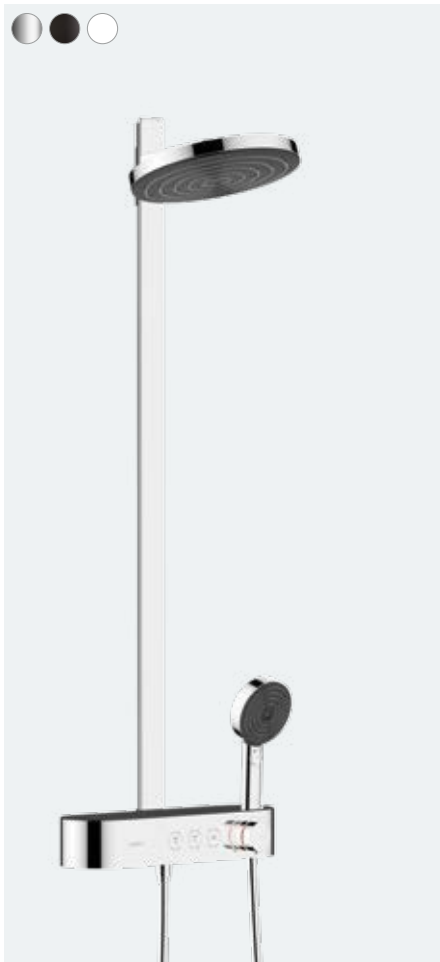

Pulsify S

Showerpipe 260 2jet mit ShowerTablet Select 400
Steigrohr in der Höhe ablängbar
▪ Pulsify S Kopfbrause 260 2jet
▪ Pulsify S Handbrause 105 3jet Relaxation
▪ ShowerTablet Select 400
24240, -000, -670, -700 12,9 l/min
24241, -000, -670, -700 EcoSmart 7,5 l/min