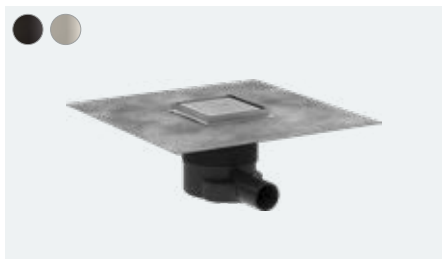

RainDrain Brilliance

Komplettsset Punktablauf 100/100 rückseitig befliesbar
56250, -670, -800

Komplettsset Punktablauf 150/150 rückseitig befliesbar
(o. Abb.)
56251, -670, -800