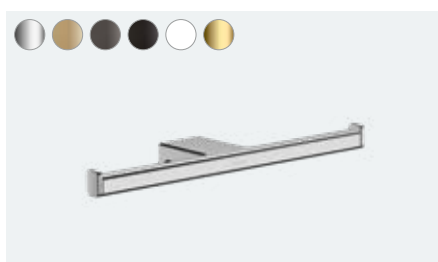

AddStoris
Toilettenpapierhalter doppelt
41748, -000, -140, -340, -670, -700, -990