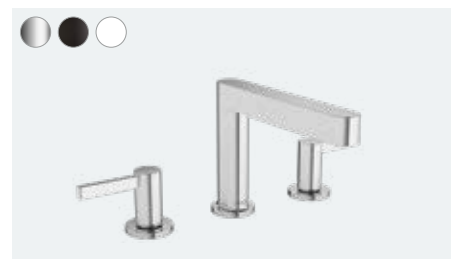

Finoris
3-Loch Waschtischarmatur 110
mit Push-Open Ablaufgarnitur
76033, -000, -670, -700