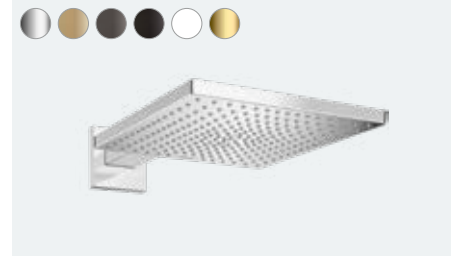

Raindance E

Kopfbrause 300 1jet mit Brausearm
26238, -000, -140, -340, -670, -700, -990 17 l/min
26239, -000 EcoSmart 9 l/min

Kopfbrause 300 1jet mit Deckenanschluss (o. Abb.)
26250, -000, -140, -340, -670, -700, -990 17 l/min
26251, -000 EcoSmart 9 l/min