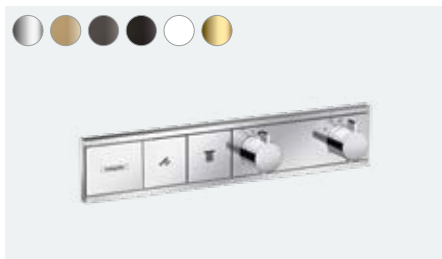

Schnellkupplung
28346000

RainSelect

Schalten Sie um
auf mehr Komfort

Vielfach ausgezeichnet

Auf einen Blick:

- Schlanke Silhouette, integriert sich platzsparend an der Wand
- Mithilfe der farbigen FinishPlus Oberflächendesigns gestalten Sie Ihr Bad individuell nach Ihrem Geschmack
- Langlebigkeit der Tasten: dauerhaft abriebfest durch Hinterdruckung
- Mit der innovativen Select-Steuerung regeln Sie einfach den Wasserfluss oder wechseln die Strahlart
- Steuern Sie die gewünschte Wassermenge einfach und bequem über einen Drehregler
- Einfache Reinigung dank der separaten Absperrfunktion