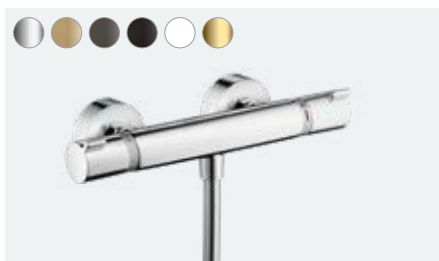

EcoStat E
Wannenthermostat Aufputz
15774, -000

EcoStat E
Brausethermostat Aufputz
15773, -000

EcoStat Square
Thermostat Unterputz für 2 Verbraucher
15714, -000, -140, -340, -670, -700, -990

EcoStat
Wannenthermostat Comfort Aufputz
13114, -000, -140, -340, -670, -700, -990