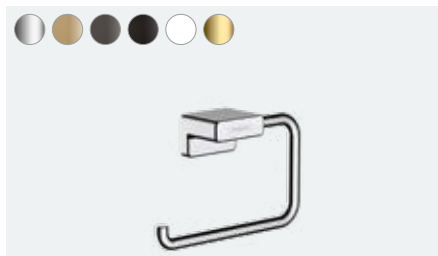

AddStoris
Handtuchring
41754, -000, -140, -340, -670, -700, -990

AddStoris
Toilettenpapierhalter
41771, -000, -140, -340, -670, -700, -990