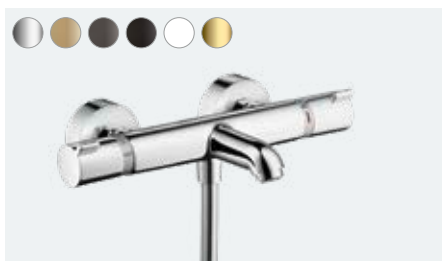

EcoStat
Wannenthermostat Comfort Aufputz
13114, -000, -140, -340, -670, -700, -990