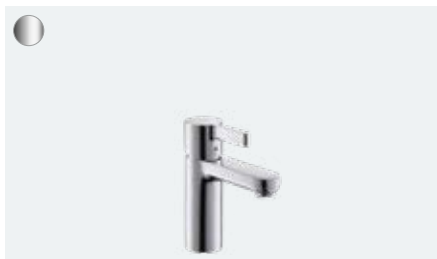

Metris S
Einhebel-Waschtischmischer 100
mit Zugstangen-Ablaufgarnitur
31060, -000

Einhebel-Waschtischmischer 100
ohne Ablaufgarnitur
31068, -000

Einhebel-Waschtischmischer 100
LowFlow 3,5 l/min mit Zugstangen-Ablaufgarnitur
31063, -000

Einhebel-Waschtischmischer 100
LowFlow 3,5 l/min ohne Ablaufgarnitur
31015, -000