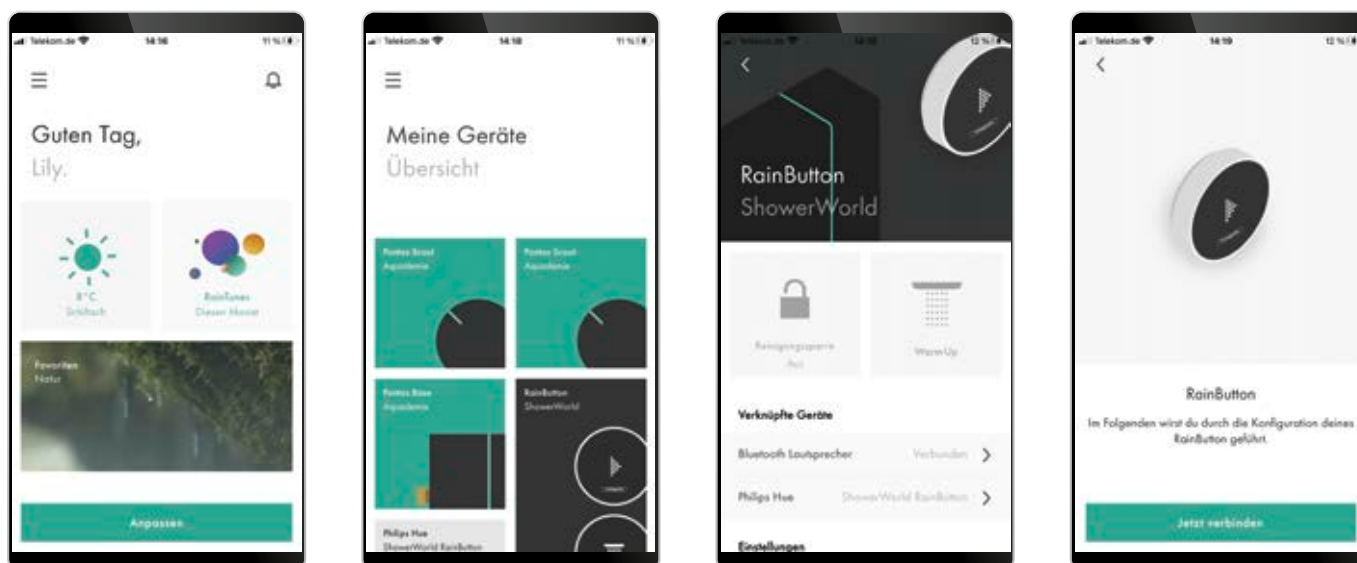

Gute Nacht

Kommen Sie zur Ruhe mit beruhigender Lichtstimmung, zarten Aromen und einer Decke aus feinsten Wassertropfen auf Ihrer Haut.

Mehr entdecken zu unseren Szenarien

hansgrohe home App - die Steuerung für smarte Anwendungen zuhause

Mit der hansgrohe home App wählen Sie intuitiv Ihr persönliches Duschszenario und verwalten die digitalen hansgrohe Geräte.

Wenn Sie RainTunes in Ihrem Bad installiert haben, sorgt die hansgrohe home App mit verschiedenen vorkonfigurierten Szenarien für ein Duschserlebnis mit allen Sinnen. Je nach Lust und Laune starten Sie Ihr Wellness-Programm täglich neu - ganz einfach per Smartphone.

Mit der hansgrohe home App wählen Sie intuitiv Ihr persönliches Duschszenario und verwalten Ihre hansgrohe Geräte.

Die hansgrohe home App ist der digitale Zugang zu Ihren persönlichen Dusch- und/oder Badezimmererlebnissen. Über die App können alle RainTunes Szenarien gesteuert werden. Sie haben außerdem Zugriff auf verschiedene Supportprogramme und Services. Einfach downloaden und eintauchen.