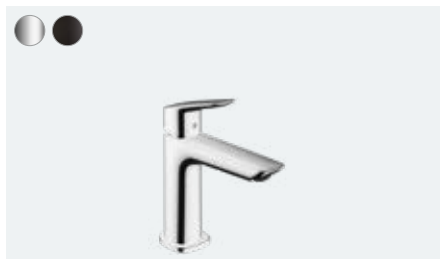

Logis
Einhebel-Waschtischmischer 110 Fine
mit Zugstangen-Ablaufgarnitur
71251, -000, -670
Einhebel-Waschtischmischer 110 Fine
mit Push-Open Ablaufgarnitur
71252, -000, -670
Einhebel-Waschtischmischer 110 Fine
ohne Ablaufgarnitur
71253, -000, -670